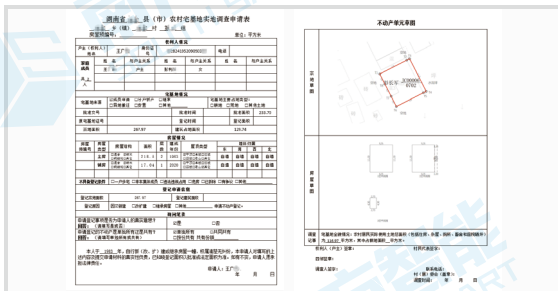

平台支持定制化服务，能快速定制出不同样式的成果文件，并提供项目全程技术支持服务及专业培训，拥有近200人的研发团队，能够快速解决技术问题与实现各类功能需求。

图表模板样式定制

全程技术支持服务

强大研发团队支撑

湖南图表定制样例

陕西图表定制样例

广州南方智能技术有限公司

地址:广州市天河区思成路39号南方测绘地理信息产业园一楼