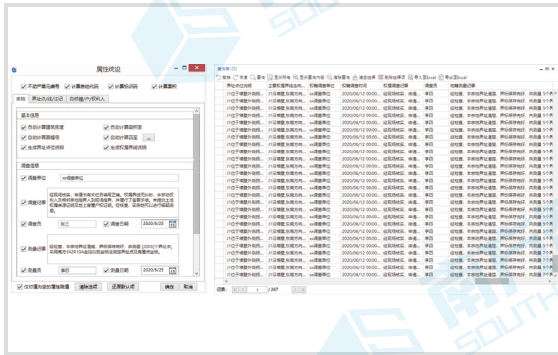

拥有一系列批量自动化处理功能，最大程度减少人工操作，让生产流程更加高效、便捷。

属性自动计算
与批量赋值

批量生成
宗地、自然幢

一键处理
分层分户

批量导出
成果数据

属性统设

成果批量输出

专业的定制化服务