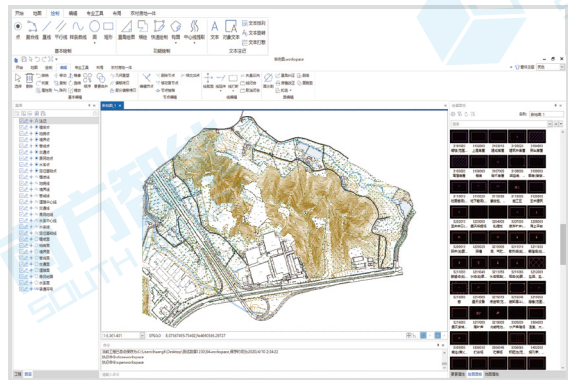

倾斜三维立体数据采集

宗地合并分割

界址点号、宗地顺序号、幢号重排

■ 属性录入与维护

每种要素拥有单独属性界面，预设常用属性并绑定逻辑关系，支持属性统设、属性表查询、赋值及属性表的导入导出。

属性录入界面

属性表

数据质量检查

智能一体化生产建库平台，提供地形地籍要素采编、多源数据加载转换、分户分摊计算、宗地及房产图管理等完备功能，从数据的采集、加载、转换，到权属信息录入和质量检查，最终输出调查图表、数据建库成果，实现了整个内业过程的一站式操作。

海量多源异构数据的加载和转换

01

02

完善的数据采编和生产加工能力

房产分户、分摊计算

03

04

独立的宗地图、房产图设置管理

自动建立关联关系

05

06

生产-建库一体化

多源异构数据互转

地形图生产加工

分户、分摊计算

宗地图管理

可配置性高、灵活性强

数据结构和成果文件采用模板化设计,符号样式、图层结构、字段值等可进行高自由度的配置和预设,并支持地理工具模型构建,快速搭建出处理工具,灵活应对各类场景下的数据整合与建库。

注册转属性模型构建

字段枚举值设置

图件布局模板修改

表达式赋值

强大的批处理能力