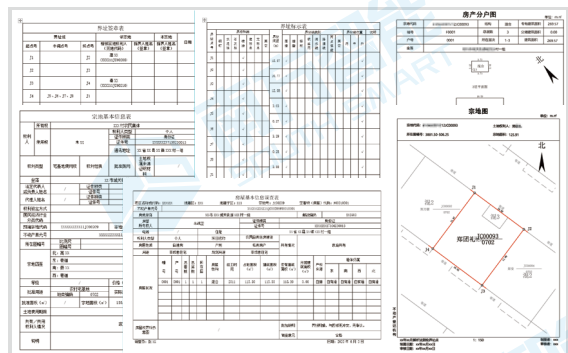

数据质量检查

拥有强大的数据质量检查功能, 提供数十种房地一体定制的检查规则, 满足过程检查及成果输出前质检需求。支持将错误统一输出到质检结果列表, 并支持错误高亮定位、检查结果筛选、例外标记、拓扑批量修复等操作。

图形拓扑检查

属性逻辑检查

图属一致检查

成果完整检查

拓扑修复工具

成果输出

具备完整又便捷的成果自动生成及批量打印、资料归档及成果入库功能, 最大程度提升成果规范性并减轻人工工作量。

目录导航及
成果浏览

资料归类
整理

附件、报表成果
批量生成及打印

成果一键
入库

成果样例