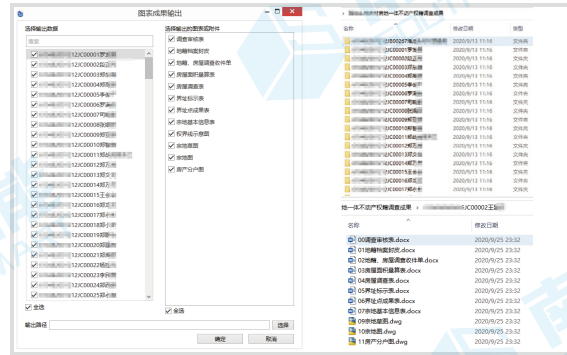

拥有一系列批量自动化处理功能，最大程度减少人工操作，让生产流程更加高效、便捷。

属性自动计算
与批量赋值

批量生成
宗地、自然幢

一键处理
分层分户

批量导出
成果数据

属性统设

成果批量输出

专业的定制化服务