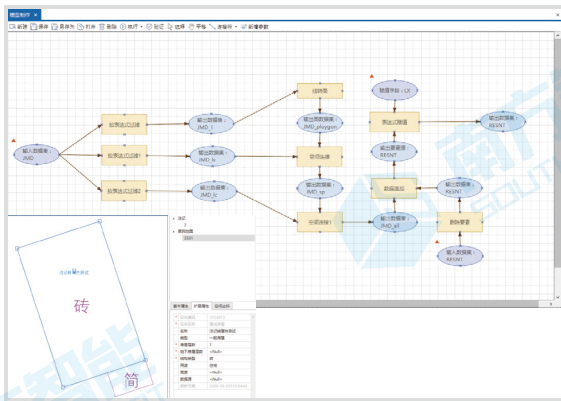

智能一体化生产建库平台，提供地形地籍要素采编、多源数据加载转换、分户分摊计算、宗地及房产图管理等完备功能，从数据的采集、加载、转换，到权属信息录入和质量检查，最终输出调查图表、数据建库成果，实现了整个内业过程的一站式操作。

海量多源异构数据的加载和转换

01

02

完善的数据采编和生产加工能力

房产分户、分摊计算

03

04

独立的宗地图、房产图设置管理

自动建立关联关系

05

06

生产-建库一体化

多源异构数据互转

地形图生产加工

分户、分摊计算

宗地图管理

可配置性高、灵活性强

数据结构和成果文件采用模板化设计,符号样式、图层结构、字段值等可进行高自由度的配置和预设,并支持地理工具模型构建,快速搭建出处理工具,灵活应对各类场景下的数据整合与建库。

注册转属性模型构建

字段枚举值设置

图件布局模板修改

表达式赋值

强大的批处理能力