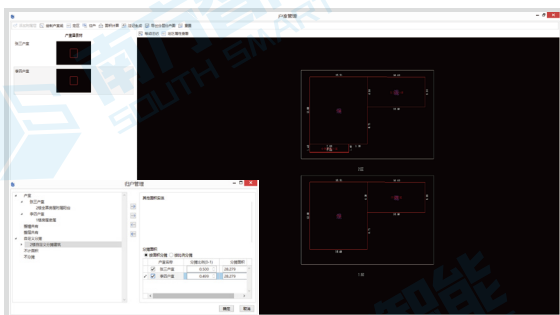

倾斜三维立体数据采集

宗地合并分割

界址点号、宗地顺序号、幢号重排

■ 属性录入与维护

每种要素拥有单独属性界面，预设常用属性并绑定逻辑关系，支持属性统设、属性表查询、赋值及属性表的导入导出。

属性录入界面

属性表

数据质量检查

独立的宗地图、房产图设置管理

自动建立关联关系

05

06

生产-建库一体化

多源异构数据互转

地形图生产加工

分户、分摊计算

宗地图管理

可配置性高、灵活性强

数据结构和成果文件采用模板化设计,符号样式、图层结构、字段值等可进行高自由度的配置和预设,并支持地理工具模型构建,快速搭建出处理工具,灵活应对各类场景下的数据整合与建库。

注册转属性模型构建

字段枚举值设置

图件布局模板修改

表达式赋值

强大的批处理能力