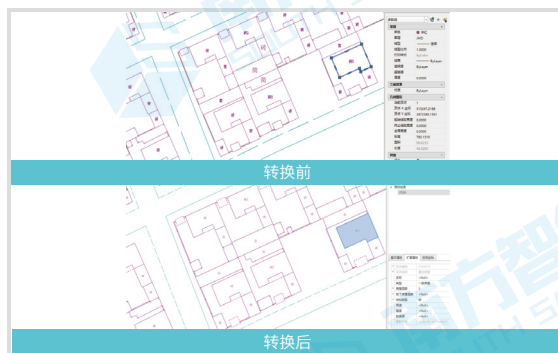

支持dwg格式地籍图、地形图的无损转入和属性转录；同时支持shp、mdb等格式空间数据的直接加载和导入。

矢量、影像底图加载

dwg格式数据转绘

shp、mdb、gdb格式数据的导入

shp矢量及tiff影像加载

dwg地形图转换

■ 地籍、房产要素绘图

支持宗地、界址、幢等不动产要素的绘制或批量生成，并提供多种图属编辑工具，能够满足不同场景下的绘制与编辑需求。

倾斜三维立体数据采集

宗地合并分割

界址点号、宗地顺序号、幢号重排

■ 属性录入与维护

每种要素拥有单独属性界面，预设常用属性并绑定逻辑关系，支持属性统设、属性表查询、赋值及属性表的导入导出。

属性录入界面

属性表

数据质量检查