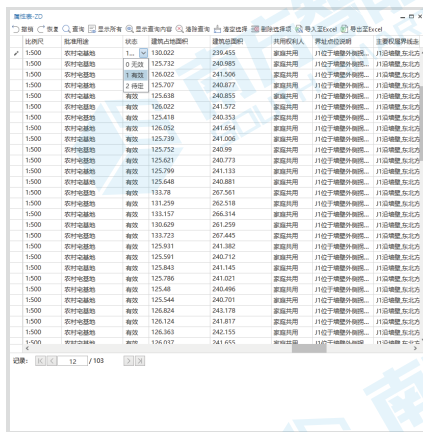

倾斜三维立体数据采集

宗地合并分割

界址点号、宗地顺序号、幢号重排

■ 属性录入与维护

每种要素拥有单独属性界面，预设常用属性并绑定逻辑关系，支持属性统设、属性表查询、赋值及属性表的导入导出。

属性录入界面

属性表

数据质量检查

拥有强大的数据质量检查功能, 提供数十种房地一体定制的检查规则, 满足过程检查及成果输出前质检需求。支持将错误统一输出到质检结果列表, 并支持错误高亮定位、检查结果筛选、例外标记、拓扑批量修复等操作。

图形拓扑检查

属性逻辑检查

图属一致检查

成果完整检查

拓扑修复工具

成果输出

具备完整又便捷的成果自动生成及批量打印、资料归档及成果入库功能, 最大程度提升成果规范性并减轻人工工作量。