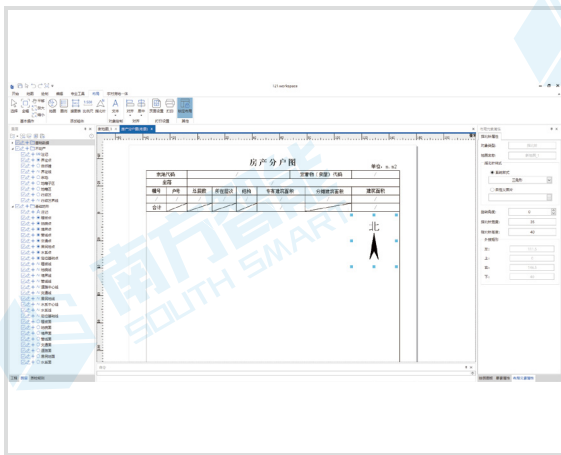

宗地图管理

可配置性高、灵活性强

数据结构和成果文件采用模板化设计,符号样式、图层结构、字段值等可进行高自由度的配置和预设,并支持地理工具模型构建,快速搭建出处理工具,灵活应对各类场景下的数据整合与建库。

注册转属性模型构建

字段枚举值设置

图件布局模板修改

表达式赋值

强大的批处理能力