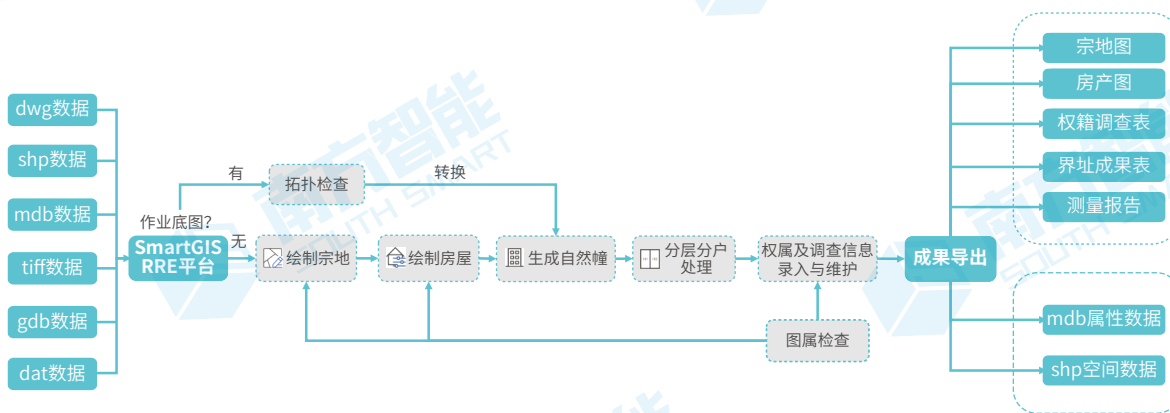

SmartGIS RRE

农村房地一体生产建库平台

平台概述

SmartGIS RRE农村房地一体生产建库平台是广州南方智能技术有限公司研发的适用于农村房地一体项目的一站式平台。它基于自主知识产权的GIS平台，集二维三维数据采集、数据处理、调查资料录入、质量检查、调查图表输出、数据建库等功能于一体，并提供定制化开发服务，以满足各地区农村房地一体权籍调查、登记管理需求。

生产建库一体化流程

重点功能

基础数据加载与转换

倾斜三维立体数据采集

宗地合并分割

界址点号、宗地顺序号、幢号重排

■ 属性录入与维护

每种要素拥有单独属性界面，预设常用属性并绑定逻辑关系，支持属性统设、属性表查询、赋值及属性表的导入导出。

属性录入界面

属性表

数据质量检查

智能一体化生产建库平台，提供地形地籍要素采编、多源数据加载转换、分户分摊计算、宗地及房产图管理等完备功能，从数据的采集、加载、转换，到权属信息录入和质量检查，最终输出调查图表、数据建库成果，实现了整个内业过程的一站式操作。

海量多源异构数据的加载和转换

01

02

完善的数据采编和生产加工能力

房产分户、分摊计算

03

04

独立的宗地图、房产图设置管理

自动建立关联关系

05

06

生产-建库一体化

多源异构数据互转

地形图生产加工

分户、分摊计算