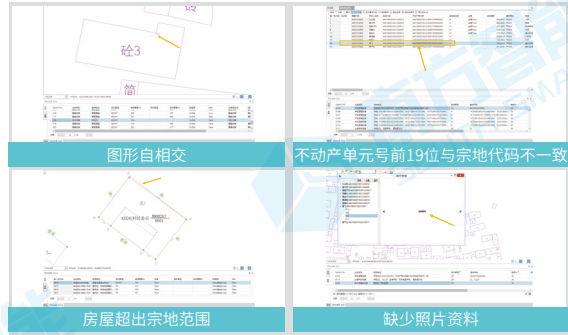

倾斜三维立体数据采集

宗地合并分割

界址点号、宗地顺序号、幢号重排

■ 属性录入与维护

每种要素拥有单独属性界面，预设常用属性并绑定逻辑关系，支持属性统设、属性表查询、赋值及属性表的导入导出。

属性录入界面

属性表

数据质量检查

拥有强大的数据质量检查功能, 提供数十种房地一体定制的检查规则, 满足过程检查及成果输出前质检需求。支持将错误统一输出到质检结果列表, 并支持错误高亮定位、检查结果筛选、例外标记、拓扑批量修复等操作。

图形拓扑检查

属性逻辑检查

图属一致检查

成果完整检查

拓扑修复工具

成果输出

具备完整又便捷的成果自动生成及批量打印、资料归档及成果入库功能, 最大程度提升成果规范性并减轻人工工作量。

目录导航及
成果浏览

资料归类
整理

附件、报表成果
批量生成及打印

成果一键
入库

资料上传归类整理

成果样例

平台特色与优势

■ 一体化平台，一站式生产

智能一体化生产建库平台，提供地形地籍要素采编、多源数据加载转换、分户分摊计算、宗地及房产图管理等完备功能，从数据的采集、加载、转换，到权属信息录入和质量检查，最终输出调查图表、数据建库成果，实现了整个内业过程的一站式操作。

海量多源异构数据的加载和转换

01

02

完善的数据采编和生产加工能力

房产分户、分摊计算

03

04