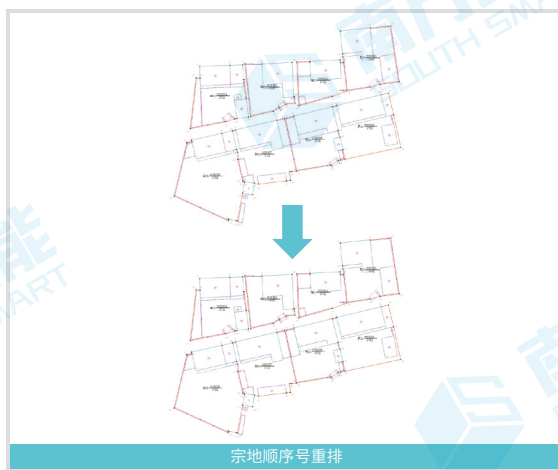

支持dwg格式地籍图、地形图的无损转入和属性转录；同时支持shp、mdb等格式空间数据的直接加载和导入。

矢量、影像底图加载

dwg格式数据转绘

shp、mdb、gdb格式数据的导入

shp矢量及tiff影像加载

dwg地形图转换

■ 地籍、房产要素绘图

支持宗地、界址、幢等不动产要素的绘制或批量生成，并提供多种图属编辑工具，能够满足不同场景下的绘制与编辑需求。

倾斜三维立体数据采集

宗地合并分割

界址点号、宗地顺序号、幢号重排

■ 属性录入与维护

每种要素拥有单独属性界面，预设常用属性并绑定逻辑关系，支持属性统设、属性表查询、赋值及属性表的导入导出。

属性录入界面

属性表

数据质量检查