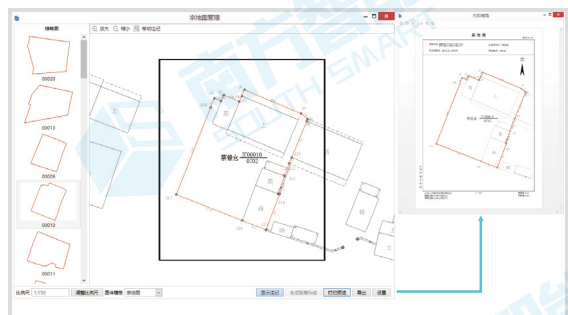

倾斜三维立体数据采集

宗地合并分割

界址点号、宗地顺序号、幢号重排

■ 属性录入与维护

每种要素拥有单独属性界面，预设常用属性并绑定逻辑关系，支持属性统设、属性表查询、赋值及属性表的导入导出。

属性录入界面

属性表

数据质量检查

独立的宗地图、房产图设置管理

自动建立关联关系

05

06

生产-建库一体化

多源异构数据互转

地形图生产加工

分户、分摊计算

宗地图管理

可配置性高、灵活性强

数据结构和成果文件采用模板化设计,符号样式、图层结构、字段值等可进行高自由度的配置和预设,并支持地理工具模型构建,快速搭建出处理工具,灵活应对各类场景下的数据整合与建库。

注册转属性模型构建

字段枚举值设置

图件布局模板修改

表达式赋值

强大的批处理能力