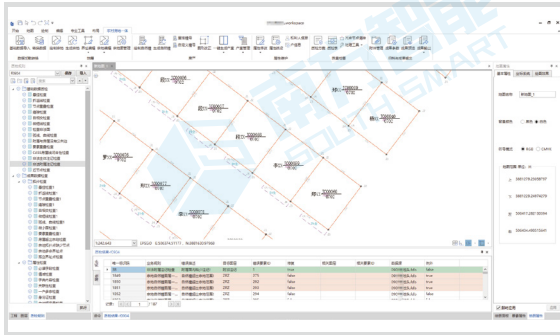

倾斜三维立体数据采集

宗地合并分割

界址点号、宗地顺序号、幢号重排

■ 属性录入与维护

每种要素拥有单独属性界面，预设常用属性并绑定逻辑关系，支持属性统设、属性表查询、赋值及属性表的导入导出。

属性录入界面

属性表

数据质量检查

拥有强大的数据质量检查功能, 提供数十种房地一体定制的检查规则, 满足过程检查及成果输出前质检需求。支持将错误统一输出到质检结果列表, 并支持错误高亮定位、检查结果筛选、例外标记、拓扑批量修复等操作。

图形拓扑检查

属性逻辑检查

图属一致检查

成果完整检查

拓扑修复工具

成果输出

具备完整又便捷的成果自动生成及批量打印、资料归档及成果入库功能, 最大程度提升成果规范性并减轻人工工作量。

智能一体化生产建库平台，提供地形地籍要素采编、多源数据加载转换、分户分摊计算、宗地及房产图管理等完备功能，从数据的采集、加载、转换，到权属信息录入和质量检查，最终输出调查图表、数据建库成果，实现了整个内业过程的一站式操作。

海量多源异构数据的加载和转换

01

02

完善的数据采编和生产加工能力

房产分户、分摊计算

03

04

宗地图管理

可配置性高、灵活性强

数据结构和成果文件采用模板化设计,符号样式、图层结构、字段值等可进行高自由度的配置和预设,并支持地理工具模型构建,快速搭建出处理工具,灵活应对各类场景下的数据整合与建库。

注册转属性模型构建

字段枚举值设置

图件布局模板修改

表达式赋值

强大的批处理能力